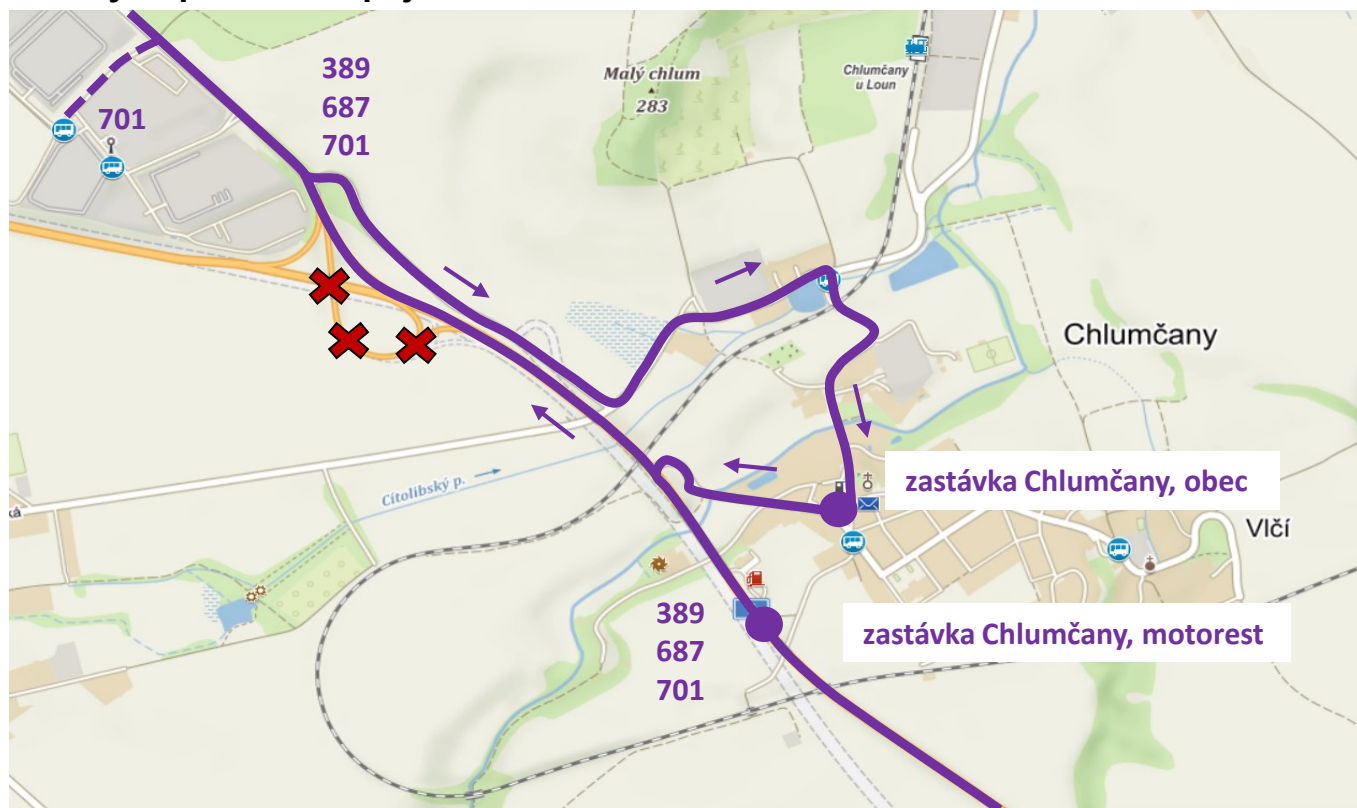

389 Praha – Louny

687 Roudnice n.Labem – Mšené-lázně – Louny

701 Žerotín – Louny – Postoloprty – Chomutov

NÁHRADNÍ OPATŘENÍ:

Z důvodu úplné uzavírky mimoúrovňové křižovatky Louny-východ v rámci zkapacitnění silnice I/7 budou linky 389, 687 a 701 vedeny **pouze při jízdě z Loun do Chlumčan** po objízdné trase přes obec Chlumčany, na které bude navíc obsluhována zastávka „Chlumčany, obec“.

Na dotčených linkách budou zavedeny výlukové jízdní řády s mírně upravenými časovými polohami spojů!!!

V případě dotazů na aktuální polohu autobusů nebo potřeby zajištění garantovaných přestupů kontaktujte Centrální dispečink DÚK na tel. č. **475 657 657**.